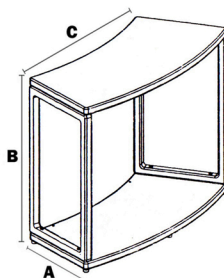

## DIMENSIONI E SPECIFICHE

dimensioni (cm)		
A	B	C
30	57	60

dimensioni (cm)		
A	B	C
30	57	60

dimensioni (cm)		
A	B	C
30	20	70

**TEMPO STYLE** arredamento per spazi aperti & benessere

**Tempo Style srl**

Sede legale: Via Trani, 122 int. 1 - 76121 Barletta (BT)  
Sede operativa: Contrada Curatoio, 5 - 76125 Trani (BT)  
tel. +39 335 1207736 (Michele) +39392 9156919 (Walter)  
info@tempostyle.it - [www.tempostyle.it](http://www.tempostyle.it)