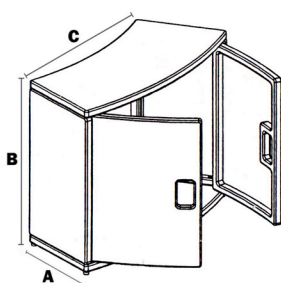

# MOBILI SPA

Mobili SPA sono pratici rivestimenti per le nostre vasche idromassaggio di forma circolare.

Sono disponibili in un bel colore grigio che si abbina a tutti i colori esterni delle spa.

Mobile con Ante

## DIMENSIONI E SPECIFICHE

dimensioni (cm)		
A	B	C
30	57	60

dimensioni (cm)		
A	B	C
30	57	60

dimensioni (cm)		
A	B	C
30	20	70

**TEMPO STYLE** arredamento per spazi aperti & benessere

**Tempo Style srl**

Sede legale: Via Trani, 122 int. 1 - 76121 Barletta (BT)  
Sede operativa: Contrada Curatoio, 5 - 76125 Trani (BT)  
tel. +39 335 1207736 (Michele) +39392 9156919 (Walter)  
info@tempostyle.it - [www.tempostyle.it](http://www.tempostyle.it)