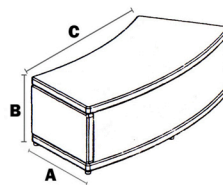

## DIMENSIONI E SPECIFICHE

dimensioni (cm)		
A	B	C
30	57	60

dimensioni (cm)		
A	B	C
30	57	60

dimensioni (cm)		
A	B	C
30	20	70

**TEMPO STYLE** arredamento per spazi aperti & benessere

**Tempo Style srl**

Sede legale: Via Trani, 122 int. 1 - 76121 Barletta (BT)  
Sede operativa: Contrada Curatoio, 5 - 76125 Trani (BT)  
tel. +39 335 1207736 (Michele) +39392 9156919 (Walter)  
info@tempostyle.it - [www.tempostyle.it](http://www.tempostyle.it)